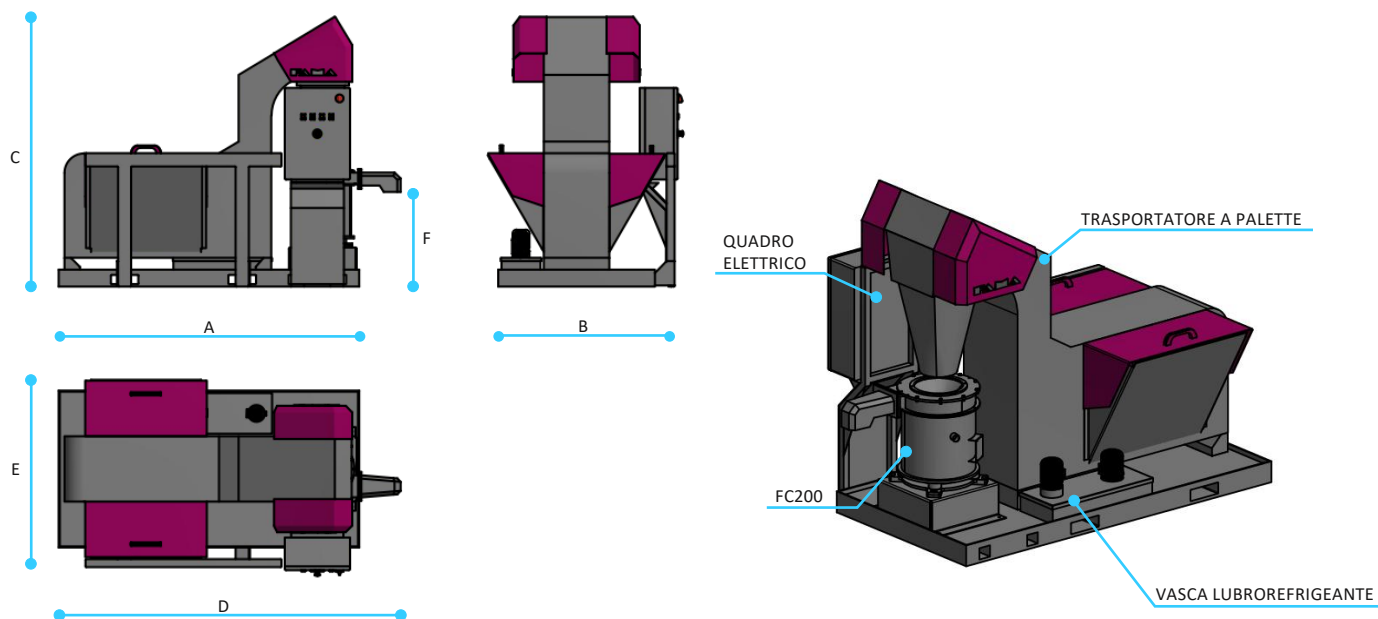

QUADRO ELETTRICO

ACCESSORI/OPTIONAL

PARACOLPI MULETTO

SETACCIO SEPARAZIONE PEZZI

DESCRIZIONE

Il gruppo compatto **COLIBRÌ** è un'unità di trattamento per truciolo corto contenuto in cassoni di piccole dimensioni che vengono scaricati all'interno del gruppo tramite due tasche laterali.

Il truciolo corto, imbibito di lubrorefrigerante, viene dosato nella centrifuga mediante un trasportatore a palette. Il lubrorefrigerante recuperato dalla centrifuga viene stoccato nella vasca di raccolta integrata.

Nel caso in cui il truciolo contenga pezzi è possibile equipaggiare il **COLIBRÌ** con un setaccio a protezione della centrifuga.

COLIBRÌ è montato su un pianale palettizzato così da essere facilmente movimentabile e viene consegnato già cablato completo di quadro elettrico di comando, pronto all'uso.

PLUG & PLAY

COMPATTO

4.0

INDUSTRY 4.0
READY

FACILE
MANUTENZIONE

CONFIGURABILE

DIMENSIONI

A - INGOMBRO LATO LUNGO A TERRA	2600 mm
B - INGOMBRO LATO CORTO A TERRA	1350 mm
C - INGOMBRO MASSIMO IN ALTEZZA	2100 mm
D - INGOMBRO MASSIMO IN LUNGHEZZA	3000 mm
E - INGOMBRO MASSIMO IN LARGHEZZA	1450 mm
F - ALTEZZA SCARICO CENTRIFUGA	700 ÷ 1100 mm