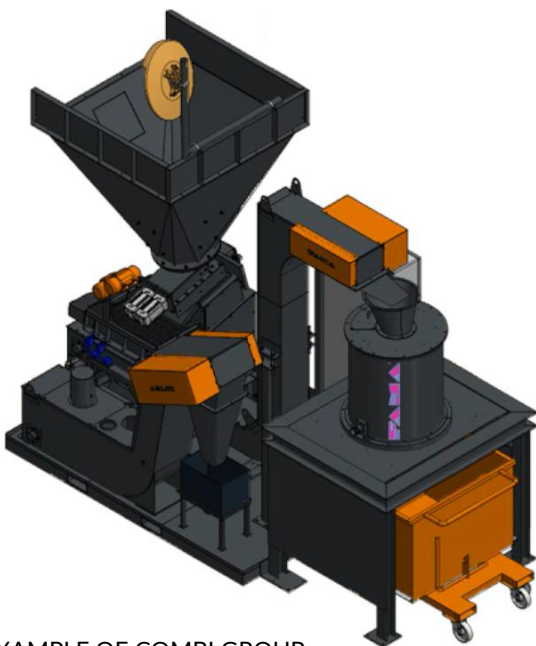

REV 0.0

STANDARD COMPACT GROUPS

COMBI - COMPACT

COMPARATIVE TABLE

SUPPLY	GROUP	COMBI				COMPACT			
		43	43D	I43	I43D	43	43D	I43	I43D
CRUSHER TTC400		•	•			•	•		
CRUSHER TTC400I				•	•			•	•
CENTRIFUGE FC300		•	•	•	•	•	•	•	•
COOLANT TANK		•		•		•		•	
DREDGED TANK			•		•		•		•
PIECES SEPARATION SCREEN		•	•	•	•	•	•	•	•
SCRAPING CONVEYOR		•	•	•	•	•	•	•	•
ELECTRIC PANEL		•	•	•	•	•	•	•	•