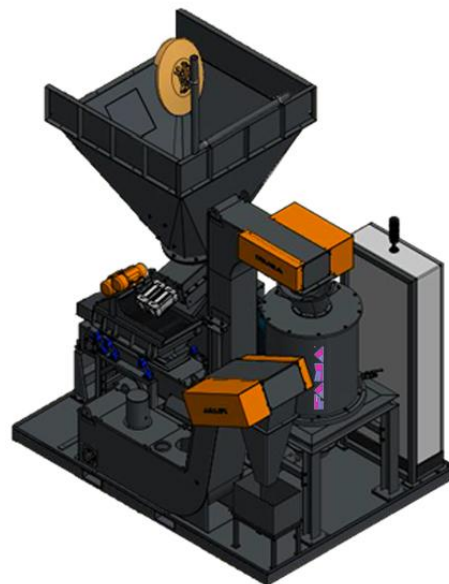

EXAMPLE OF COMPACT GROUP

FAMA s.r.l. reserves the right to make changes to the product without notice