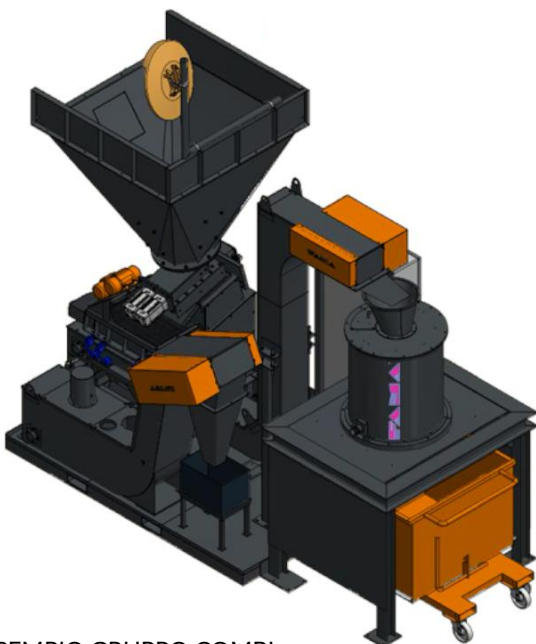

COMBI - COMPACT

TABELLA COMPARATIVA

GRUPPO	COMBI				COMPACT			
	43	43D	I43	I43D	43	43D	I43	I43D
FORNITURA	•	•	•	•	•	•	•	•
TRITURATORE TTC400	•	•	•	•	•	•	•	•
TRITURATORE TTC400I			•	•			•	•
CENTRIFUGA FC300	•	•	•	•	•	•	•	•
VASCA RACCOLTA LUBRO	•		•		•		•	
VASCA DRAGATA		•		•		•		•
SETACCIO	•	•	•	•	•	•	•	•
TRASPORTATPRE A PALETTE	•	•	•	•	•	•	•	•
QUADRO ELETTRICO	•	•	•	•	•	•	•	•