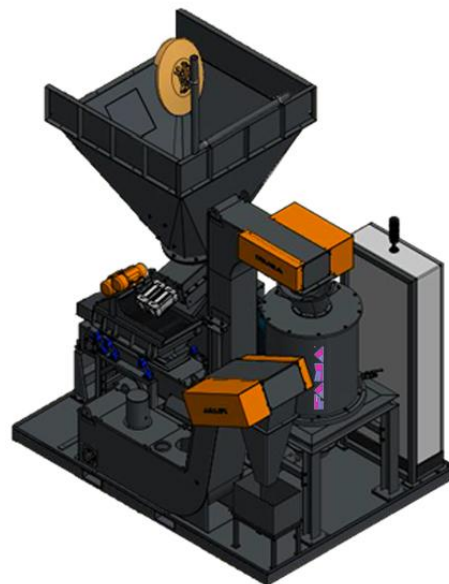

ESEMPIO GRUPPO COMPACT

FAMA s.r.l. si riserva di apportare variazioni al prodotto senza preavviso