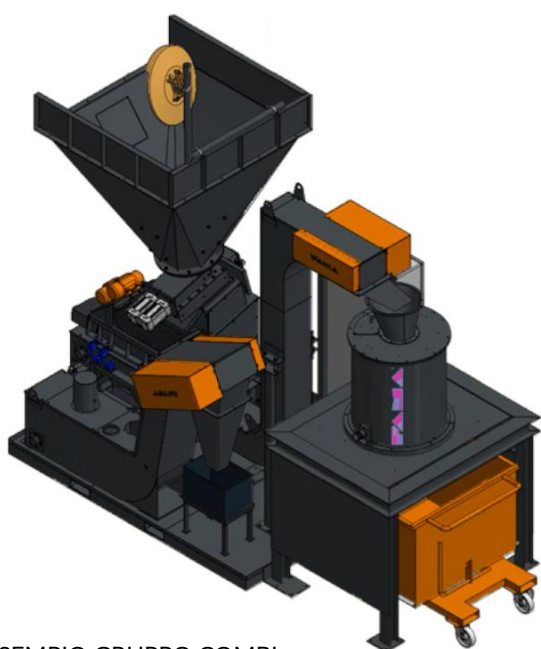

COMBI - COMPACT

TABELLA COMPARATIVA

GRUPPO	COMBI				COMPACT			
	43	43D	I43	I43D	43	43D	I43	I43D
FORNITURA	•	•	•	•	•	•	•	•
TRITURATORE TTC400	•	•	•	•	•	•	•	•
TRITURATORE TTC400I			•	•			•	•
CENTRIFUGA FC300	•	•	•	•	•	•	•	•
VASCA RACCOLTA LUBRO	•		•		•		•	
VASCA DRAGATA		•		•		•		•
SETACCIO	•	•	•	•	•	•	•	•
TRASPORTATPRE A PALETTE	•	•	•	•	•	•	•	•
QUADRO ELETTRICO	•	•	•	•	•	•	•	•