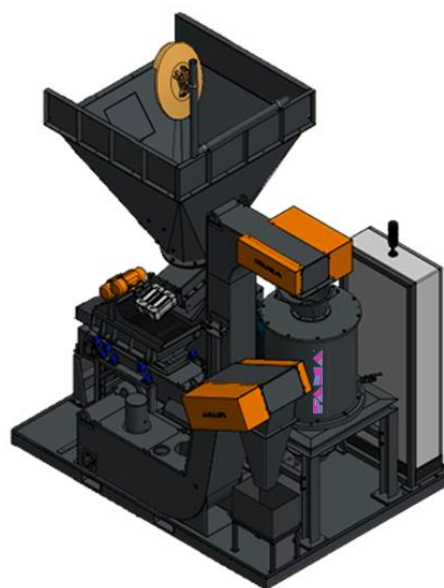

ESEMPIO GRUPPO COMPACT

FAMA s.r.l. si riserva di apportare variazioni al prodotto senza preavviso